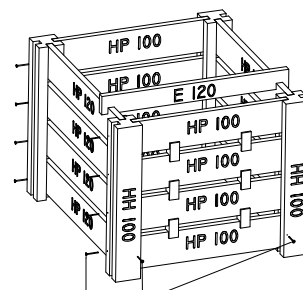

Basismodule

Lengte x breedte x hoogte: 119 cm x 136 cm x 100 cm

Inhoud: 1280 liter

Gewicht module: ±90 kg

4 X

1 X

8 X

8 X

5

— Voorzijde alleen onderste HP100 schroeven
Parkerschroeven 5x70(26x)

Aanbouwmodule

Lengte x breedte x hoogte: 110 cm x 136 cm x 100 cm

Inhoud: 1280 liter

Gewicht aanbouw: ±62 kg

2X

1 X