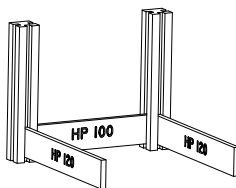

Basismodule

Lengte x breedte x hoogte: 119 cm x 136 cm x 100 cm

Inhoud: 1280 liter

Gewicht module: ±90 kg

4 X

1 X

8 X

8 X

6 X H

26 X Parkerschroef 5x70

2 X

Hulpstukje montage

1

2

3

4

5

— Voorzijde alleen onderste HP100 schroeven
Parkerschroeven 5x70(26x)

Aanbouwmodule

Lengte x breedte x hoogte: 110 cm x 136 cm x 100 cm

Inhoud: 1280 liter

Gewicht aanbouw: ±62 kg

2X

1 X