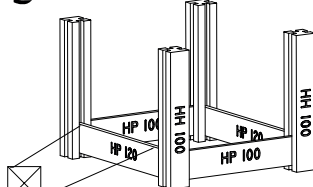

Basismodule

Lengte x breedte x hoogte: 119 cm x 136 cm x 100 cm

Inhoud: 1280 liter

Gewicht module: ±90 kg

4 X

1 X

8 X

8 X

6 X H

26 X Parkerschroef 5x70

2 X

Hulpstukje montage

1

2

3

4

5

— Voorzijde alleen onderste HP100 schroeven
Parkerschroeven 5x70(26x)

Aanbouwmodule

Lengte x breedte x hoogte: 110 cm x 136 cm x 100 cm

Inhoud: 1280 liter

Gewicht aanbouw: ±62 kg

2X

1 X