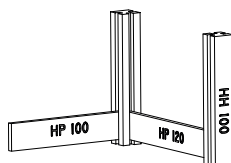

5

— Voorzijde alleen onderste HP100 schroeven
Parkerschroeven 5x70(26x)

Aanbouwmodule

Lengte x breedte x hoogte: 110 cm x 136 cm x 100 cm

Inhoud: 1280 liter

Gewicht aanbouw: ±62 kg

2X

1 X

4 X

8 X

18 X Parkerschroef 5x70

6 X

H

1

2

3