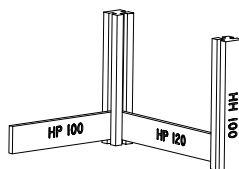

5

— Voorzijde alleen onderste HP100 schroeven
Parkerschroeven 5x70(26x)

Aanbouwmodule

Lengte x breedte x hoogte: 110 cm x 136 cm x 100 cm

Inhoud: 1280 liter

Gewicht aanbouw: ±62 kg

2X

1 X

4 X

8 X

18 X Parkerschroef 5x70

6 X

H

1

2

3