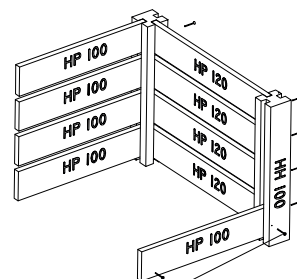

Basismodule

Lengte x breedte x hoogte: 119 cm x 136 cm x 100 cm

Inhoud: 1280 liter

Gewicht module: ±90 kg

4 X

1 X

8 X

8 X

6 X H

26 X Parkerschroef 5x70

2 X

Hulpstukje montage

1

2

3

4

5

— Voorzijde alleen onderste HP100 schroeven
Parkerschroeven 5x70(26x)

Aanbouwmodule

Lengte x breedte x hoogte: 110 cm x 136 cm x 100 cm

Inhoud: 1280 liter

Gewicht aanbouw: ±62 kg

2X

1 X

4 X

8 X

18 X Parkerschroef 5x70

6 X

H

1

2

3

4

Parkerschroeven 5x70 (18x)

5