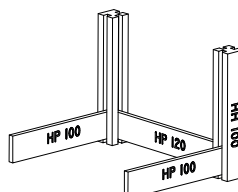

5

— Voorzijde alleen onderste HP100 schroeven
Parkerschroeven 5x70(26x)

Aanbouwmodule

Lengte x breedte x hoogte: 110 cm x 136 cm x 100 cm

Inhoud: 1280 liter

Gewicht aanbouw: ±62 kg

2X

1 X

4 X

8 X

18 X Parkerschroef 5x70

6 X

H

1

2

3