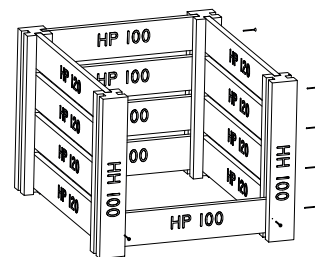

Basismodule

Lengte x breedte x hoogte: 119 cm x 136 cm x 100 cm

Inhoud: 1280 liter

Gewicht module: ±90 kg

4 X

1 X

8 X

8 X

5

— Voorzijde alleen onderste HP100 schroeven
Parkerschroeven 5x70(26x)

Aanbouwmodule

Lengte x breedte x hoogte: 110 cm x 136 cm x 100 cm

Inhoud: 1280 liter

Gewicht aanbouw: ±62 kg

2X

1 X