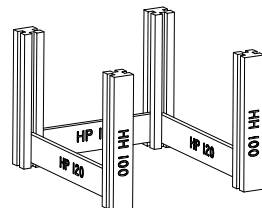

6 X H

26 X Parkerschroef 5x70

2 X

Hulpstukje montage

1

2

3

4

5

— Voorzijde alleen onderste HP100 schroeven
Parkerschroeven 5x70(26x)

Aanbouwmodule

Lengte x breedte x hoogte: 110 cm x 136 cm x 100 cm

Inhoud: 1280 liter

Gewicht aanbouw: ±62 kg

2X

1 X